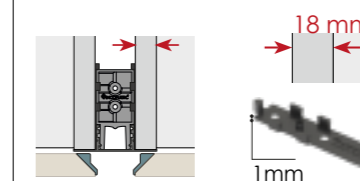

Perfil Superior-Lateral | Upper-Side Profile

(L1) 2950 mm | (L2) 2670 mm (105 1/8 in)

Perfil Intermedio | Intermediate Profile

(L1) 2950 mm | (L2) 2670 mm (105 1/8 in)

Accesorios | Accessories

Clip gola fijación-compensación
Fixing-balancing gola clip

Suplemento clip-gola 1mm
Spacer clip-gola 1mm

Suplemento clip-gola 3mm
Spacer clip-gola 3mm

Escuadra universal de fijación
Universal fixing angle

Terminal esquina 90°
Exterior 90° decorative corner

Pletina de unión
Connector plate