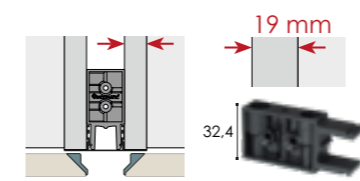

Perfil Superior-Lateral | Upper-Side Profile

(L1) 2950 mm | (L2) 2670 mm (105 1/8 in)

Perfil Intermedio | Intermediate Profile

(L1) 2950 mm | (L2) 2670 mm (105 1/8 in)

Accesorios | Accessories

Clip gola fijación-compensación
Fixing-balancing gola clip

Suplemento clip-gola 1mm
Spacer clip-gola 1mm

Suplemento clip-gola 3mm
Spacer clip-gola 3mm

Escuadra universal de fijación
Universal fixing angle

Terminal esquina 90°
Exterior 90° decorative corner

Pletina de unión
Connector plate