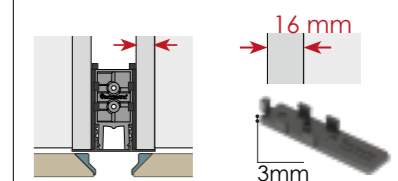

Perfil Superior-Lateral | Upper-Side Profile

(L1) 2950 mm | (L2) 2670 mm (105 1/8 in)

Perfil Intermedio | Intermediate Profile

(L1) 2950 mm | (L2) 2670 mm (105 1/8 in)

Accesorios | Accessories

Clip gola fijación-compensación
Fixing-balancing gola clip

Suplemento clip-gola 1mm
Spacer clip-gola 1mm

Suplemento clip-gola 3mm
Spacer clip-gola 3mm

Escuadra universal de fijación
Universal fixing angle

Terminal esquina 90°
Exterior 90° decorative corner

Pletina de unión
Connector plate